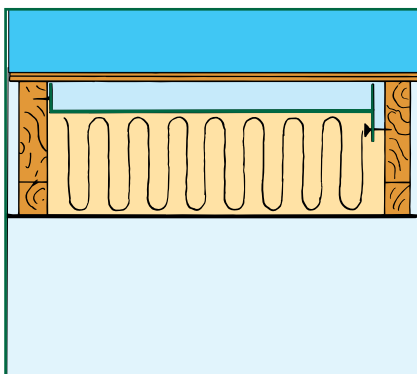

# Maskot raftpapp CC 60, vannavstøtende

Stopp- og avstandskubbing for takisolasjon ved takfoten.

Maskot raftpapp lagerføres i standardstørrelse:

Stenderavstand cc 60 cm.

Rillene på raftpappen er tilpasset  
både 1,5" og 2" taksperrer.

Raftpappen festes til sperresiden og toppsvillen.

Flippen festes ikke ned langs veggen før utvendig forhudningspapp/plater er pålagt.

Isolasjonen plasseres under.

Raftpapp ved kaldloft.

- Vannavstøtende m/latexbelegg, diffusjonsåpen
- Tilpasset 1,5" og 2" sperrer
- Skjøteleppene gjør monteringen enkel
- Et prisgunstig kvalitetsprodukt