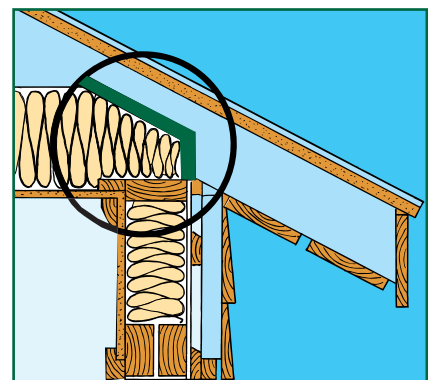

# Maskot raftpapp CC 60, vannavstøtende

Stopp- og avstandskubbing for takisolasjon ved takfoten.

Maskot raftpapp lagerføres i standardstørrelse:

Stenderavstand cc 60 cm.

Rillene på raftpappen er tilpasset  
både 1,5" og 2" taksperrer.

Raftpappen festes til sperresiden og toppsvillen.

Flippen festes ikke ned langs veggen før utvendig forhudningspapp/plater er pålagt.

Isolasjonen plasseres under.

Raftpapp ved kaldloft.

- Vannavstøtende m/latexbelegg, diffusjonsåpen
- Tilpasset 1,5" og 2" sperrer
- Skjøteleppene gjør monteringen enkel
- Et prisgunstig kvalitetsprodukt