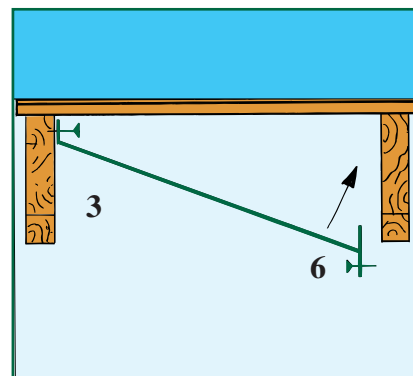

Stifting av pappen.