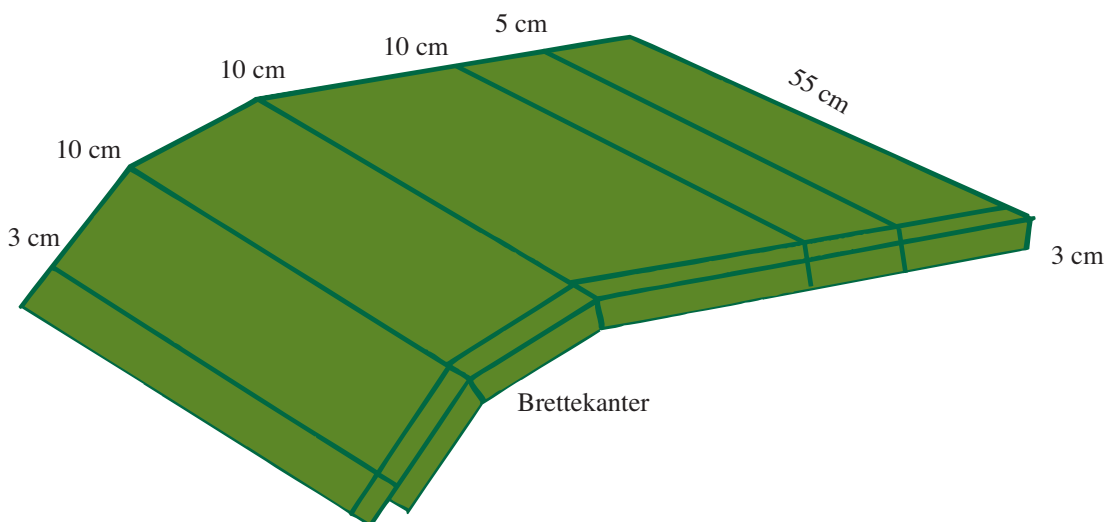

# Maskot luftepapp CC 60, vannavstøtende

Brukes som en forlengelse av raftappen der dette er nødvendig, f.eks. ved takisolasjon til 1 1/2 etasjes hus. Maskot luftepapp lagerføres i standardstørrelse. Stenderavstand cc 60 cm.

# Maskot raftpapp CC 60, vannavstøtende

Stopp- og avstandskubbing for takisolasjon ved takfoten.

Maskot raftpapp lagerføres i standardstørrelse:

Stenderavstand cc 60 cm.

Rillene på raftpappen er tilpasset  
både 1,5" og 2" taksperrer.