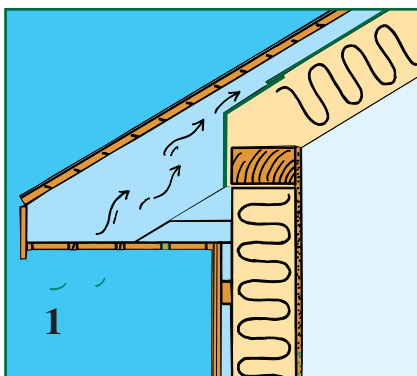

# Maskot luftepapp CC 60, vannavstøtende

Brukes som en forlengelse av raftappen der dette er nødvendig, f.eks. ved takisolasjon til 1 1/2 etasjes hus. Maskot luftepapp lagerføres i standardstørrelse. Stenderavstand cc 60 cm.

Rillene på luftepappen er tilpasset både 1,5" og 2" taksperrer.

**Hvis omleggskjøter tapes bør Maskot byggtape benyttes.**

Start ved takfoten. Luftepappen legges over raftappen og smettes på plass (1). Stiftekanten (2) brettes opp og stiftes på taksperrene (3). Legg ferdig helt opp før avstandsmålerne (4) brettes opp. Stiftekanten (5) brettes ned og festes så til taksperrene (6).