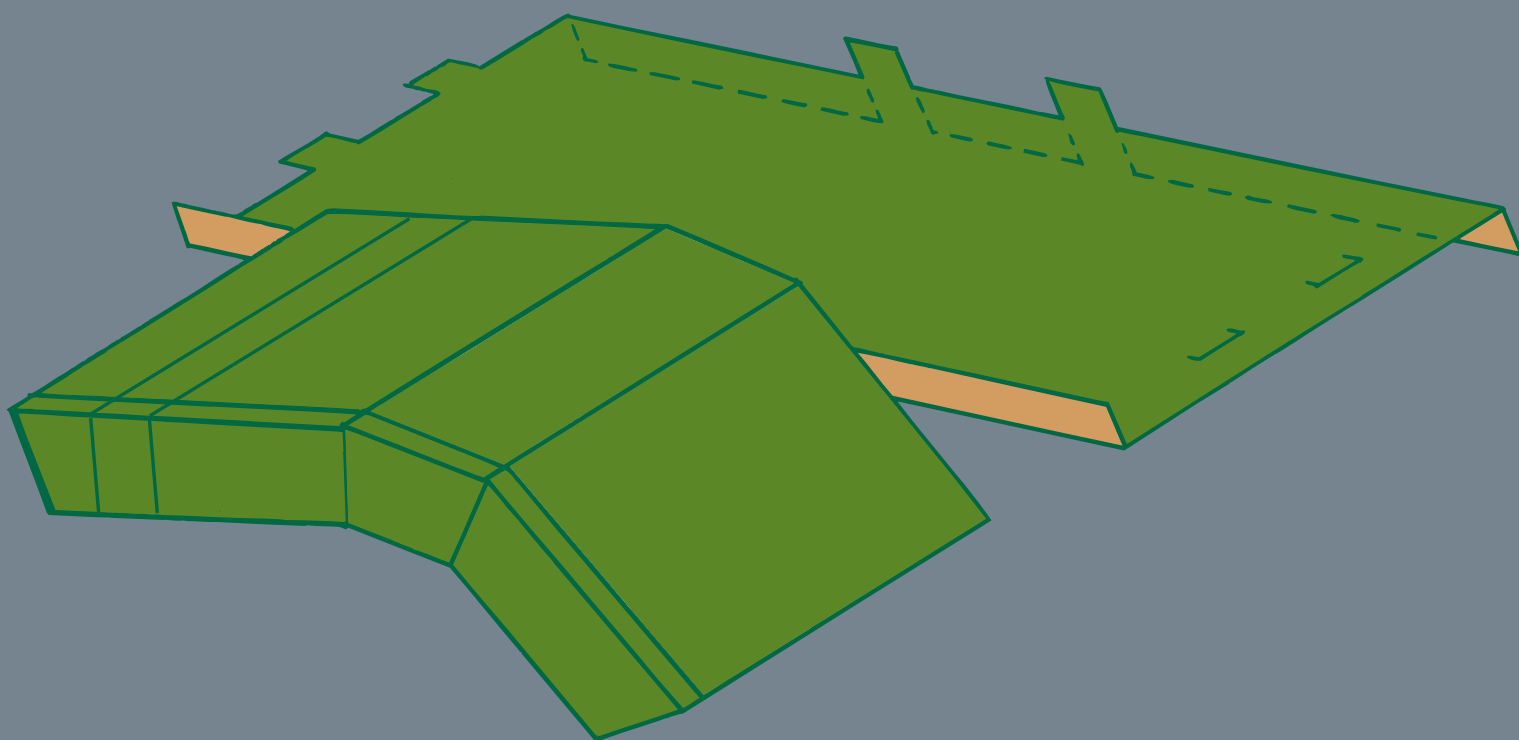

# Maskot luft- og raftpapp

Vannavstøtende luft- og raftpapp

Et **MASKE** produkt

# Maskot luftepapp CC 60, vannavstøtende

Brukes som en forlengelse av raftappen der dette er nødvendig, f.eks. ved takisolasjon til 1 1/2 etasjes hus. Maskot luftepapp lagerføres i standardstørrelse. Stenderavstand cc 60 cm.

Rillene på luftepappen er tilpasset både 1,5" og 2" taksperrer.

**Hvis omleggskjøter tapes bør Maskot byggtape benyttes.**

Start ved takfoten. Luftepappen legges over raftappen og smettes på plass (1). Stiftekanten (2) brettes opp og stiftes på taksperrene (3). Legg ferdig helt opp før avstandsmålerne (4) brettes opp. Stiftekanten (5) brettes ned og festes så til taksperrene (6).

Raftpappen festes til sperresiden og toppsvillen.

Flippen festes ikke ned langs veggen før utvendig forhudningspapp/plater er pålagt.

Isolasjonen plasseres under.

Raftpapp ved kaldloft.

- Vannavstøtende m/latexbelegg, diffusjonsåpen
- Tilpasset 1,5" og 2" sperrer
- Skjøteleppene gjør monteringen enkel
- Et prisgunstig kvalitetsprodukt