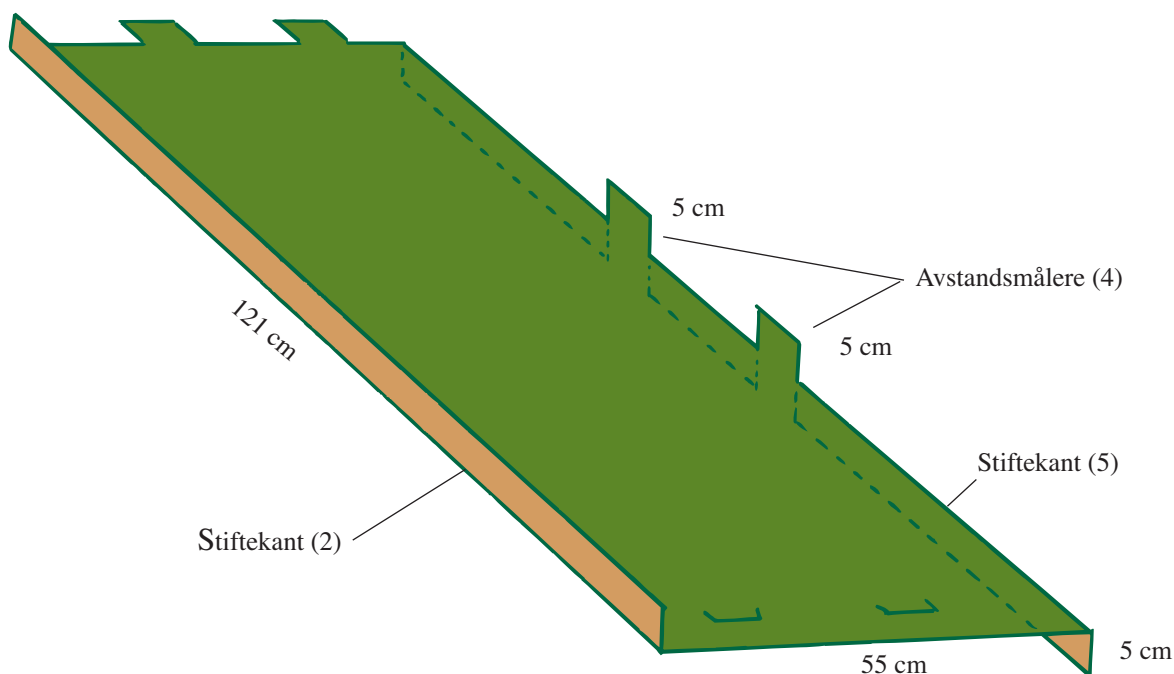

# Maskot luftepapp CC 60, vannavstøtende

Brukes som en forlengelse av raftappen der dette er nødvendig, f.eks. ved takisolasjon til 1 1/2 etasjes hus. Maskot luftepapp lagerføres i standardstørrelse. Stenderavstand cc 60 cm.

Rillene på luftepappen er tilpasset både 1,5" og 2" taksperrer.

**Hvis omleggskjøter tapes bør Maskot byggtape benyttes.**

Start ved takfoten. Luftepappen legges over raftappen og smettes på plass (1). Stiftekanten (2) brettes opp og stiftes på taksperrene (3). Legg ferdig helt opp før avstandsmålerne (4) brettes opp. Stiftekanten (5) brettes ned og festes så til taksperrene (6).

Raftpappen festes til sperresiden og toppsvillen.

Flippen festes ikke ned langs veggen før utvendig forhudningspapp/plater er pålagt.

Isolasjonen plasseres under.

Raftpapp ved kaldloft.

- Vannavstøtende m/latexbelegg, diffusjonsåpen
- Tilpasset 1,5" og 2" sperrer
- Skjøteleppene gjør monteringen enkel
- Et prisgunstig kvalitetsprodukt